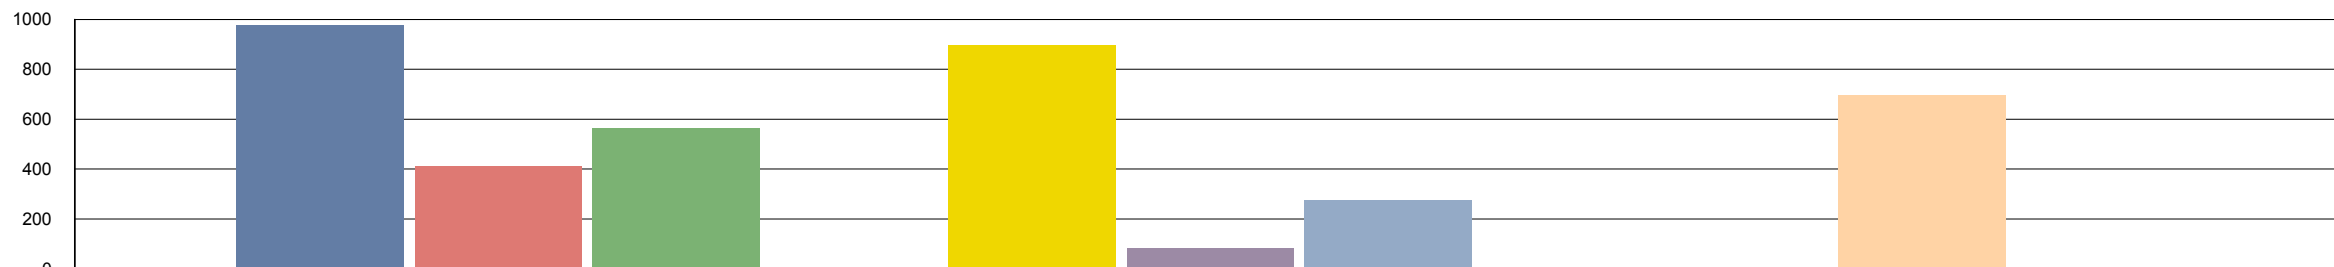

Reporte de asistencia a las actividades

Departamento: NIVEL PAIS

Mayo

Año	Mes	Total Capacitados	Sexo		Edad			Grupo Étnico				
			Masculino	Femenino	0-15	16-49	50 y más	Maya	Garifuna	Xinca	Mestiza	Otras
2,021	Mayo	1	0	1	0	1	0	1	0	0	0	0
2,021	Mayo	1	0	1	0	1	0	1	0	0	0	0
2,021	Mayo	1	0	1	0	1	0	1	0	0	0	0
2,021	Mayo	1	0	1	0	1	0	0	0	0	1	0
2,021	Mayo	1	0	1	0	1	0	0	0	0	1	0
2,021	Mayo	1	0	1	0	1	0	0	0	0	1	0
2,021	Mayo	1	0	1	0	1	0	1	0	0	0	0
2,021	Mayo	1	0	1	0	1	0	1	0	0	0	0
2,021	Mayo	1	0	1	0	1	0	1	0	0	0	0
2,021	Mayo	1	0	1	0	1	0	1	0	0	0	0
2,021	Mayo	1	1	0	0	1	0	1	0	0	0	0
2,021	Mayo	1	0	1	0	1	0	0	0	0	1	0
2,021	Mayo	3	3	0	0	3	0	0	0	0	3	0
2,021	Mayo	1	1	0	0	1	0	0	0	0	1	0