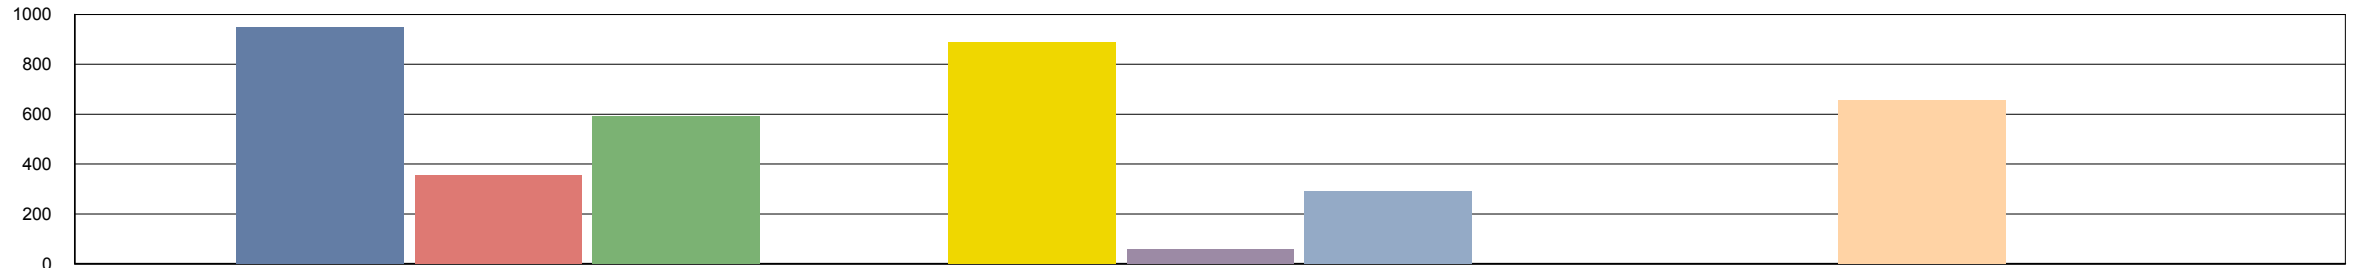

Reporte de asistencia a las actividades

Departamento: NIVEL PAIS

Julio