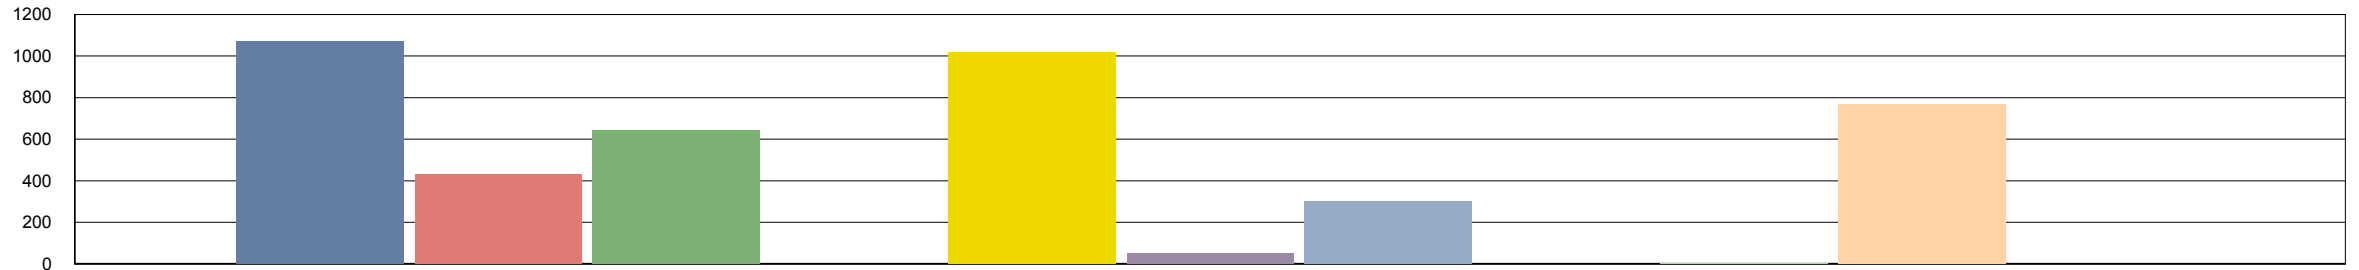

Reporte de asistencia a las actividades

Departamento: NIVEL PAIS

Agosto