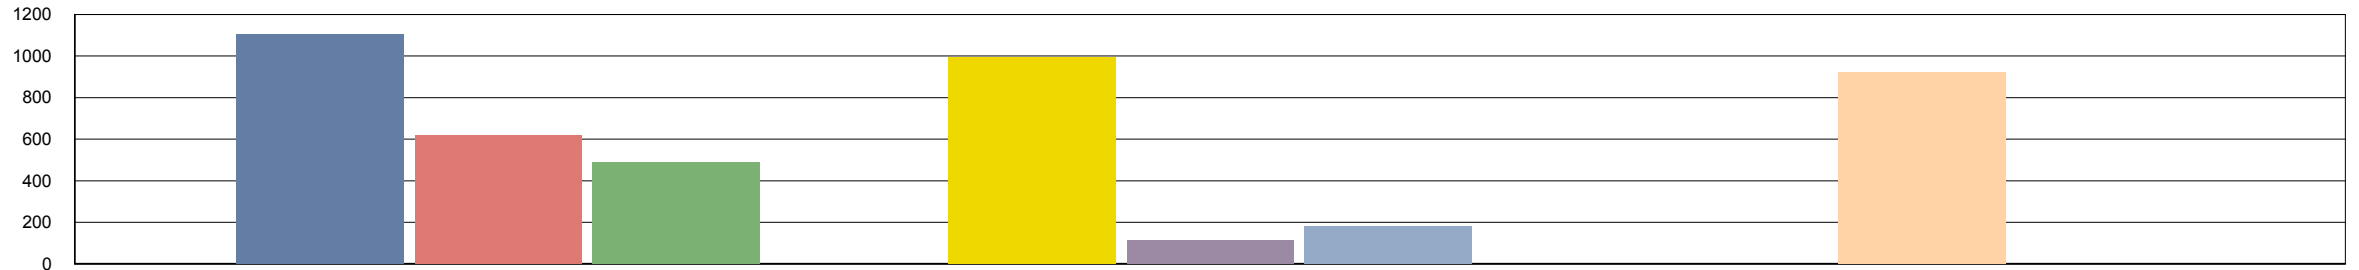

Reporte de asistencia a las actividades

Departamento: NIVEL PAIS

Junio

Año	Mes	Total Capacitados	Sexo		Edad			Grupo Étnico				
			Masculino	Femenino	0-15	16-49	50 y más	Maya	Garifuna	Xinca	Mestiza	Otras
2,020	Junio	2	0	2	0	2	0	0	0	0	2	0
2,020	Junio	3	0	3	0	3	0	0	0	0	3	0
2,020	Junio	1	0	1	0	1	0	0	0	0	1	0
2,020	Junio	5	0	5	0	5	0	0	0	0	5	0
2,020	Junio	6	0	6	0	6	0	0	0	0	6	0
2,020	Junio	1	1	0	0	1	0	0	0	0	1	0
2,020	Junio	1	0	1	0	0	1	1	0	0	0	0
2,020	Junio	2	0	2	0	2	0	0	0	0	2	0
2,020	Junio	1	0	1	0	1	0	0	0	0	1	0
2,020	Junio	1	0	1	0	1	0	0	0	0	1	0
2,020	Junio	5	0	5	0	5	0	0	0	0	5	0
2,020	Junio	4	1	3	0	4	0	0	0	0	4	0
2,020	Junio	1	1	0	0	0	1	0	0	0	1	0
2,020	Junio	1	1	0	0	1	0	0	0	0	1	0

Reporte de asistencia a las actividades

Departamento: NIVEL PAIS

2,020	Junio	1	1	0	0	1	0	0	0	0	1	0
2,020	Junio	1	1	0	0	1	0	0	0	0	1	0
2,020	Junio	2	2	0	0	2	0	0	0	0	2	0
2,020	Junio	1	1	0	0	1	0	1	0	0	0	0
2,020	Junio	1	1	0	0	1	0	0	0	0	1	0
2,020	Junio	1	1	0	0	1	0	1	0	0	0	0
2,020	Junio	1	1	0	0	1	0	0	0	0	1	0
2,020	Junio	1	1	0	0	1	0	0	0	0	1	0
2,020	Junio	1	1	0	0	0	1	0	0	0	1	0
2,020	Junio	1	1	0	0	1	0	0	0	0	1	0
2,020	Junio	1	1	0	0	1	0	1	0	0	0	0
2,020	Junio	1	1	0	0	1	0	0	0	0	1	0
2,020	Junio	1	1	0	0	0	1	0	0	0	1	0
2,020	Junio	2	2	0	0	2	0	2	0	0	0	0
2,020	Junio	2	2	0	0	2	0	0	0	0	2	0
2,020	Junio	1	1	0	0	0	1	1	0	0	0	0
2,020	Junio	1	0	1	0	1	0	1	0	0	0	0
2,020	Junio	4	0	4	0	4	0	0	0	0	4	0
2,020	Junio	1	1	0	0	1	0	0	0	0	1	0
2,020	Junio	1	1	0	0	1	0	1	0	0	0	0
2,020	Junio	1	1	0	0	1	0	0	0	0	1	0
2,020	Junio	1	1	0	0	1	0	1	0	0	0	0
2,020	Junio	1	0	1	0	1	0	0	0	0	1	0
2,020	Junio	1	0	1	0	1	0	0	0	0	1	0
2,020	Junio	1	1	0	0	1	0	0	0	0	1	0
2,020	Junio	1	0	1	0	1	0	1	0	0	0	0
2,020	Junio	1	0	1	0	1	0	0	0	0	1	0
2,020	Junio	1	1	0	0	1	0	0	0	0	1	0
2,020	Junio	1	0	1	0	1	0	0	0	0	1	0
2,020	Junio	1	0	1	0	1	0	1	0	0	0	0
2,020	Junio	1	1	0	0	1	0	0	0	0	1	0
2,020	Junio	1	0	1	0	1	0	0	0	0	1	0
2,020	Junio	1	0	1	0	1	0	1	0	0	0	0
2,020	Junio	1	1	0	0	1	0	0	0	0	1	0