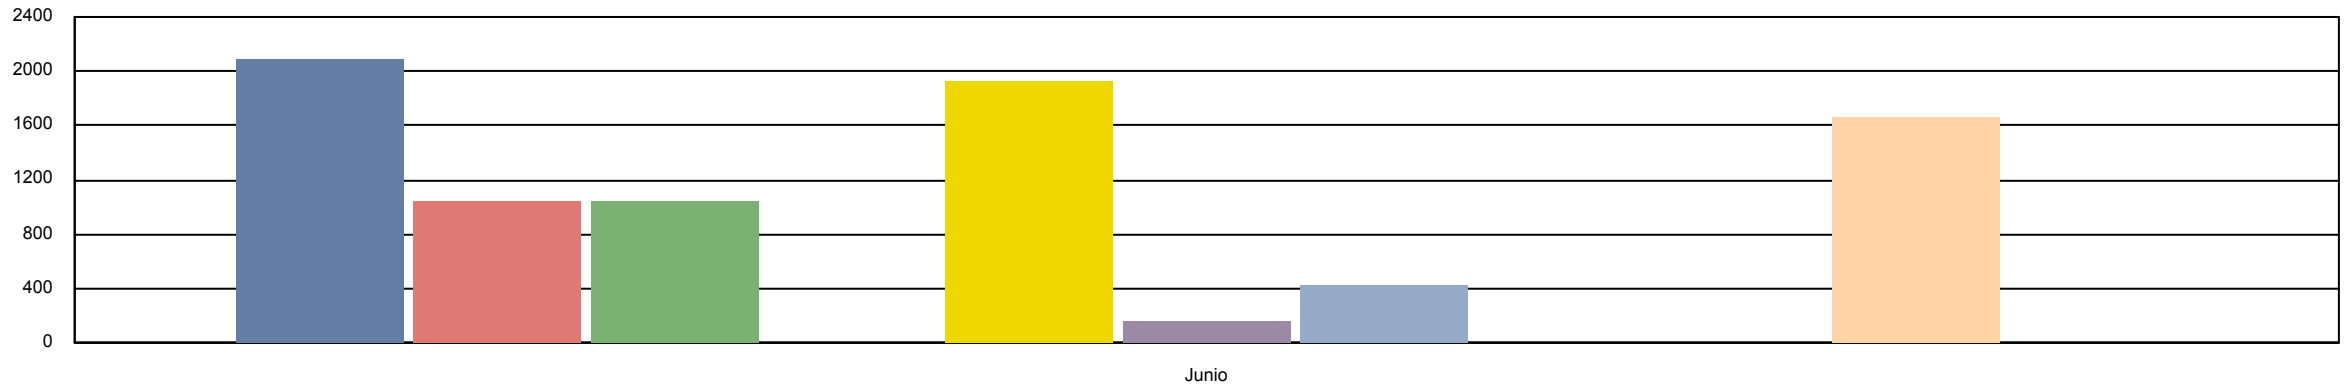

Reporte de asistencia a las actividades

Departamento: NIVEL PAIS

Año	Mes	Total Capacitados	Sexo		Edad			Grupo Étnico				
			Masculino	Femenino	0-15	16-49	50 y más	Maya	Garifuna	Xinca	Mestiza	Otras
2,018	Junio	1	1	0	0	1	0	0	0	0	1	0
2,018	Junio	1	0	1	0	1	0	0	0	0	1	0
2,018	Junio	1	1	0	0	1	0	0	0	0	1	0
2,018	Junio	1	1	0	0	1	0	1	0	0	0	0
2,018	Junio	1	1	0	0	1	0	0	0	0	1	0
2,018	Junio	1	1	0	0	0	1	0	0	0	1	0
2,018	Junio	1	1	0	0	1	0	1	0	0	0	0
2,018	Junio	1	1	0	0	1	0	0	0	0	1	0
2,018	Junio	1	1	0	0	1	0	0	0	0	1	0
2,018	Junio	1	1	0	0	1	0	0	0	0	1	0
2,018	Junio	1	1	0	0	1	0	0	0	0	1	0
2,018	Junio	1	0	1	0	1	0	0	0	0	1	0
2,018	Junio	1	1	0	0	1	0	0	0	0	1	0
2,018	Junio	1	1	0	0	1	0	0	0	0	1	0