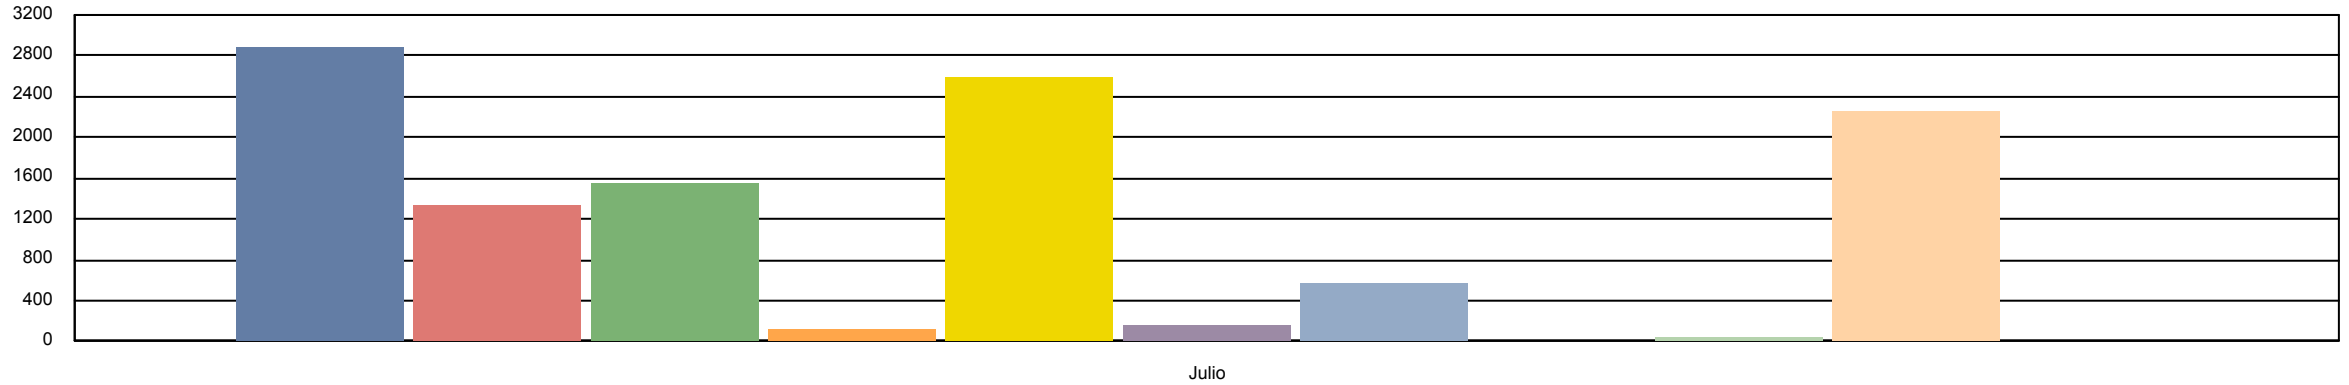

Reporte de asistencia a las actividades

Departamento: NIVEL PAIS

Año	Mes	Total Capacitados	Sexo		Edad			Grupo Étnico				
			Masculino	Femenino	0-15	16-49	50 y más	Maya	Garifuna	Xinca	Mestiza	Otras
2,018	Julio	1	0	1	0	1	0	0	0	0	1	0
2,018	Julio	1	0	1	0	1	0	0	0	0	1	0
2,018	Julio	1	1	0	0	1	0	0	0	0	1	0
2,018	Julio	1	1	0	0	1	0	0	0	0	1	0
2,018	Julio	1	0	1	0	1	0	0	0	0	1	0
2,018	Julio	1	1	0	0	1	0	1	0	0	0	0
2,018	Julio	1	1	0	0	1	0	1	0	0	0	0
2,018	Julio	1	1	0	0	1	0	1	0	0	0	0
2,018	Julio	2	2	0	0	2	0	0	0	0	2	0
2,018	Julio	1	1	0	0	1	0	0	0	0	1	0
2,018	Julio	1	1	0	0	1	0	0	0	0	1	0
2,018	Julio	1	1	0	0	1	0	0	0	0	1	0
2,018	Julio	1	1	0	0	1	0	1	0	0	0	0
2,018	Julio	1	1	0	0	1	0	1	0	0	0	0